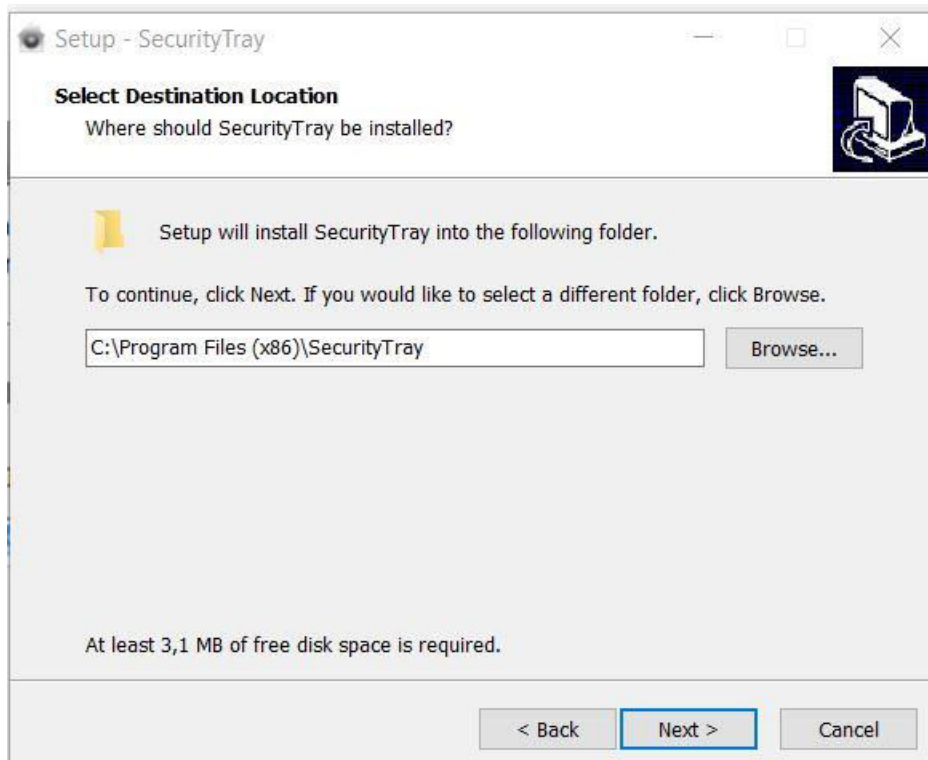

Sadržaj

Instalacija Security Tray aplikacije.....	1
Zaustavljanje aplikacije	5
Pokretanje aplikacije.....	6
Uklanjanje aplikacije.....	7

Instalacija Security Tray aplikacije.

Neophodno je da na računaru prethodno bude instalirana Java JRE (minimum verzija 8 update 111 32bit), a sve ostale verzije Java deinstalirati.

1. Instalacija se pokreće sa duplim klikom miša na **SecurityTrayInstaller.exe**
2. Otvara se sledeći prozor:

3. Kliknite na **Next**.

4. Kliknite **Next**.

5. Kliknite **Next**.

6. Kliknite **Install**.

7. Ukoliko se eventualno pojavi prozor kao na slici:

Security tray aplikacija se gasi tako što kliknete desnim klikom miša na ikonicu pa **Close** (Slika 2).

Slika 2.

Pokretanje aplikacije

Ako je aplikacija ugašena, pokrećete je tako što:

1. Kliknete na Start -> All Programs -> Security Tray -> **Security Tray**