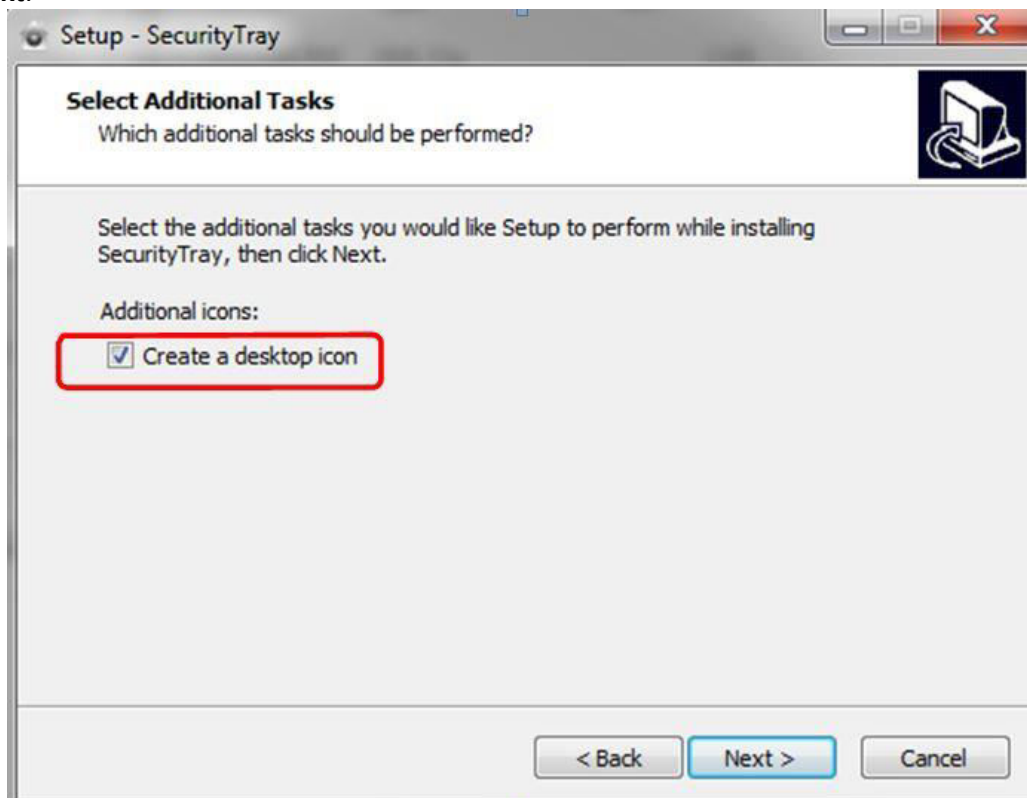

1. Instalacija se pokreće sa duplim klikom miša na **SecurityTrayInstaller.exe**
2. Otvara se sledeći prozor:

3. Kliknite na **Next**.

4. Kliknite **Next**.

5. Kliknite **Next**.

6. Kliknite **Install**.

7. Ukoliko se eventualno pojavi prozor kao na slici:

Izaberite prvu opciju, kao na slici i stisnite **Next**.

8. Kliknite **Finish**.

9. **RESTARTUJTE računar.**

Kada se aplikacija uspešno instalira biće pokrenuta u system tray-u (Slika 1).

Slika 1.

Zaustavljanje aplikacije

Security tray aplikacija se gasi tako što kliknete desnim klikom miša na ikonicu pa **Close** (Slika 2).

Slika 2.

Pokretanje aplikacije

Ako je aplikacija ugašena, pokrećete je tako što:

1. Kliknete na Start -> All Programs -> Security Tray -> **Security Tray**