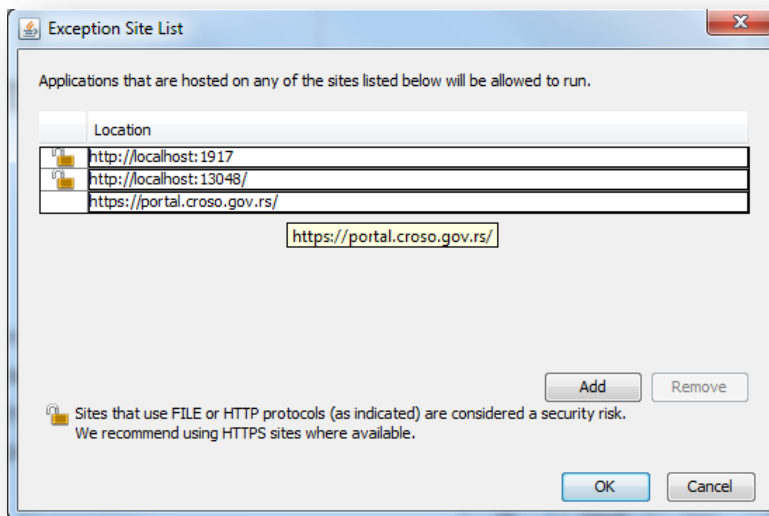

Dodavanje sajta na listu izuzetaka u novoj Javi

Krajnji korisnici mogu da pristupe listi iz Configure Java prozora.

1. Putanja do Configure Java je Start -> All programs -> Java -> Configure Java.
2. Otvorite Prozor.
3. Odaberite Security tab.

4. Kliknite "Manage Exceptions" dugme.
5. U novootvorenom prozoru kliknite "Add" dugme.

6. Dodajte portal CROSO-a na listu.

<https://portal.croso.gov.rs/>

7. Kliknite OK. Prozor ce se zatvoriti. Zatvorite i Configure java prozor.
8. Ponovo otvorite pretraživač i pristupite sajtu CROSO-a.