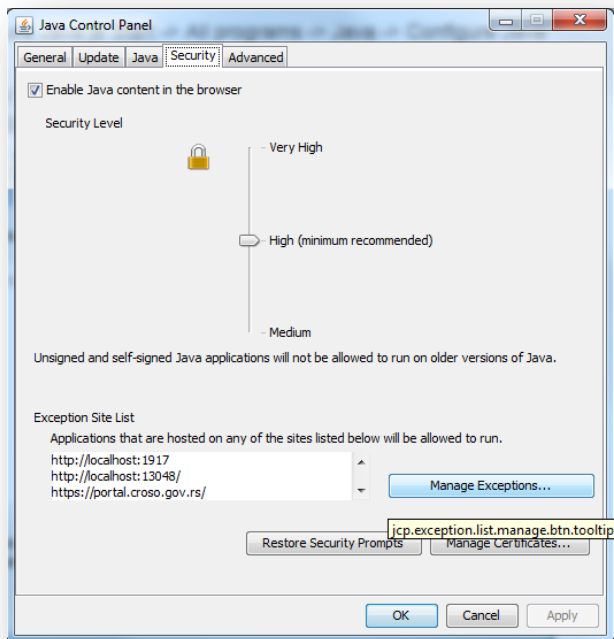

Dodavanje sajta na listu izuzetaka u novoj Javi

Krajnji korisnici mogu da pristupe listi iz Configure Java prozora.

1. Putanja do Configure Java je Start -> All programs -> Java -> Configure Java.
2. Otvorite Prozor.
3. Odaberite Security tab.

4. Kliknite "Manage Exceptions" dugme.
5. U novootvorenom prozoru kliknite "Add" dugme.

6. Dodajte portal CROSO-a na listu.

<https://portal.croso.gov.rs/>

7. Kliknite OK. Prozor ce se zatvoriti. Zatvorite i Configure java prozor.
8. Ponovo otvorite pretraživač i pristupite sajtu CROSO-a.