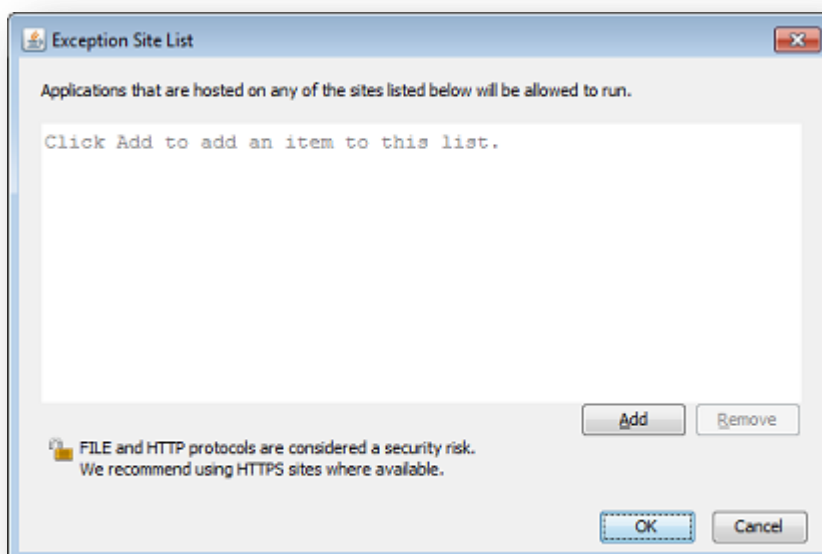

Dodavanje sajta na listu izuzetaka u novoj Javi

Krajnji korisnici mogu da pristupe listi iz Configure Java prozora.

1. Putanja do Configure Java je Start -> All programs -> Java -> Configure Java.
2. Otvorite Prozor.
3. Odaberite Security tab.

4. Kliknite "Manage Exceptions" dugme.
5. U novootvorenom prozoru kliknite "Add" dugme.

6. Dodajte portal CROSO-a na listu.

<https://portal.croso.gov.rs/>

7. Kliknite OK. Prozor ce se zatvoriti. Zatvorite i Configure java prozor.
8. Ponovo otvorite pretraživač i pristupite sajtu CROSO-a.